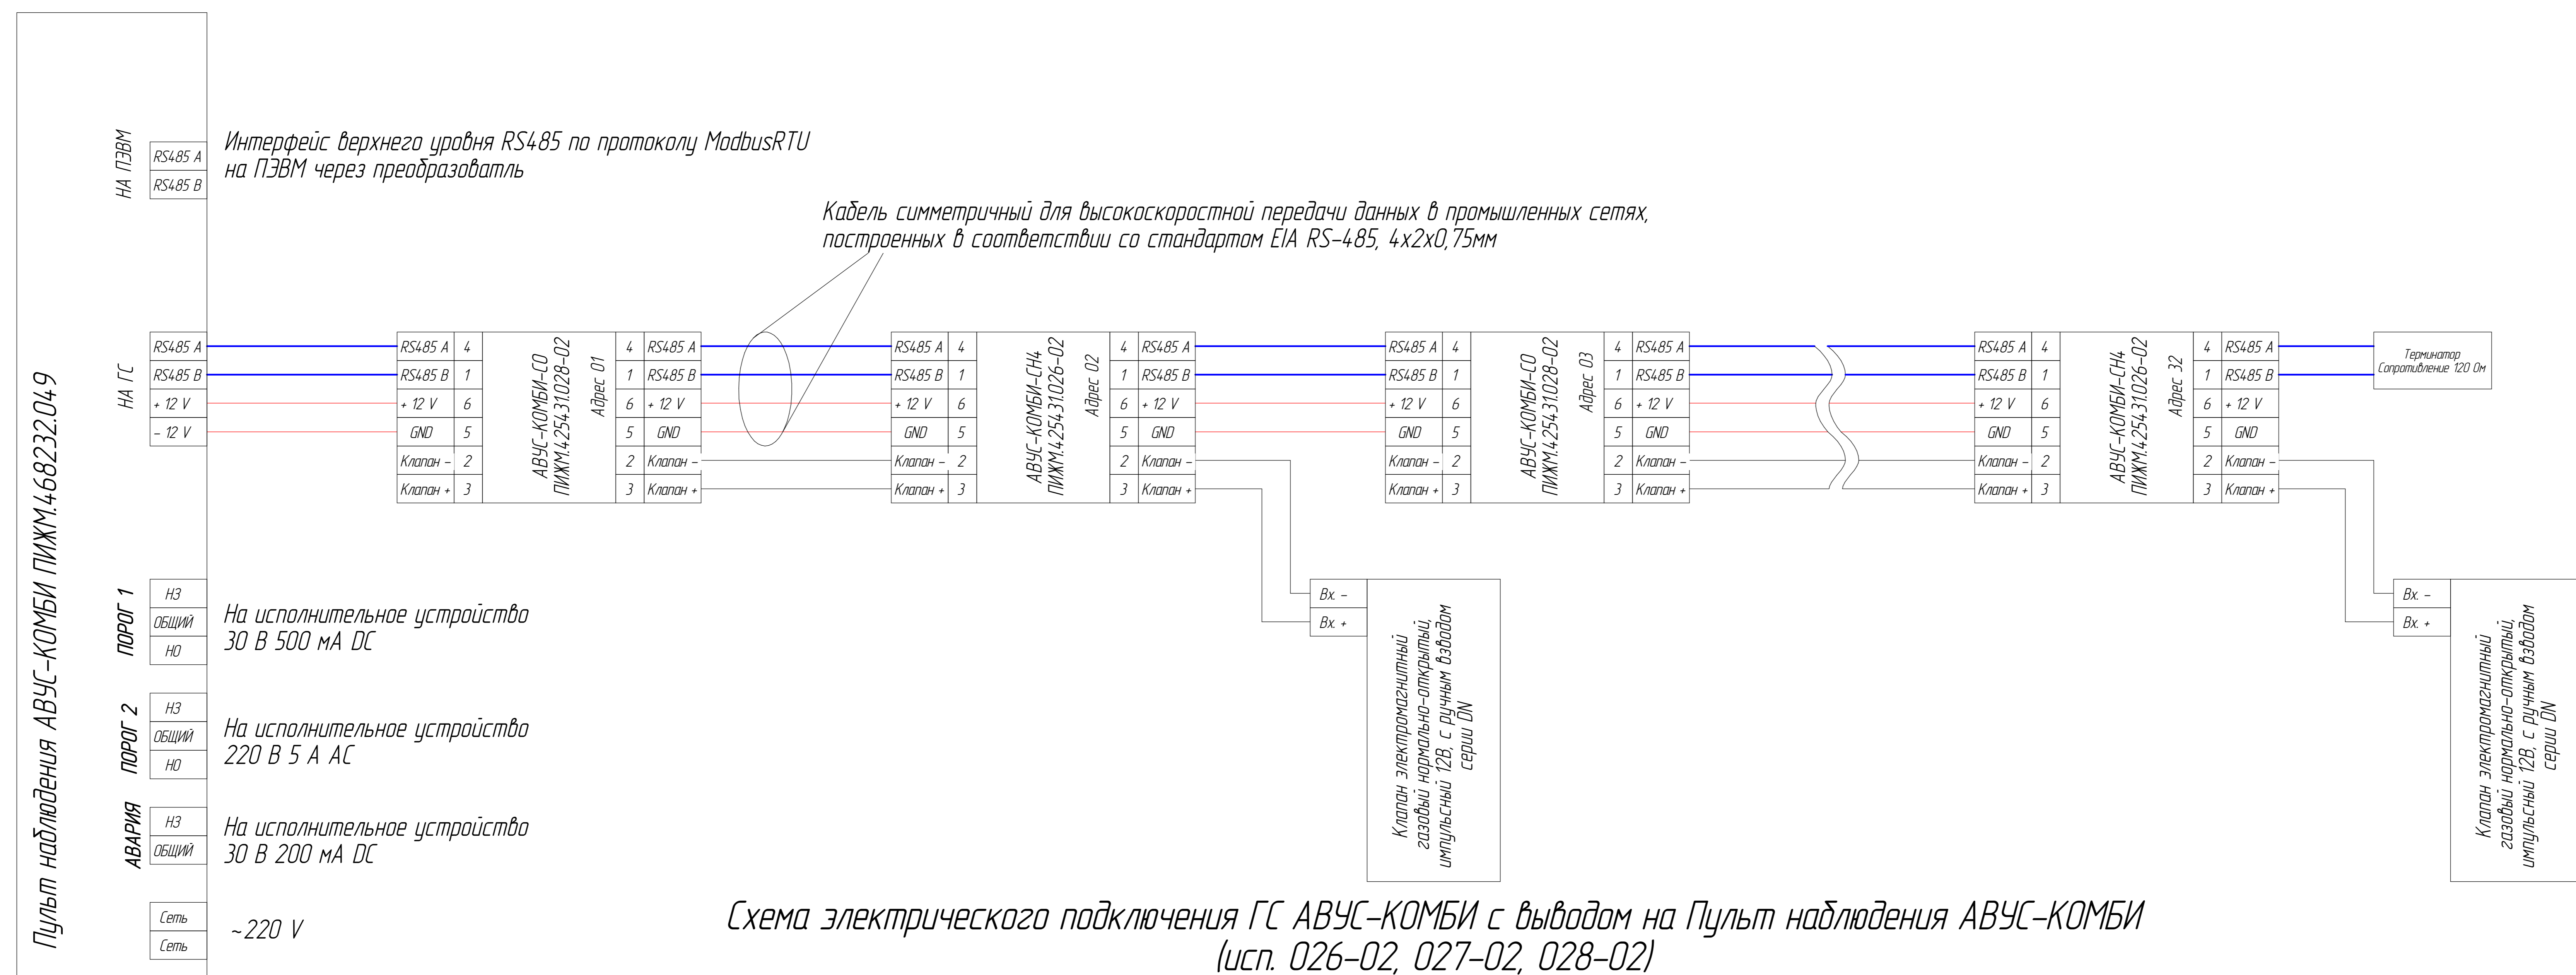

Схема электрического подключения ГС АВУС-КОМБИ с выводом на Пульт наблюдения АВУС-КОМБИ (исп. 026-03, 027-03, 028-03)

Схема электрического подключения ГС АВУС-КОМБИ с выводом на Пульт наблюдения АВУС-КОМБИ (исп. 026-02, 027-02, 028-02)